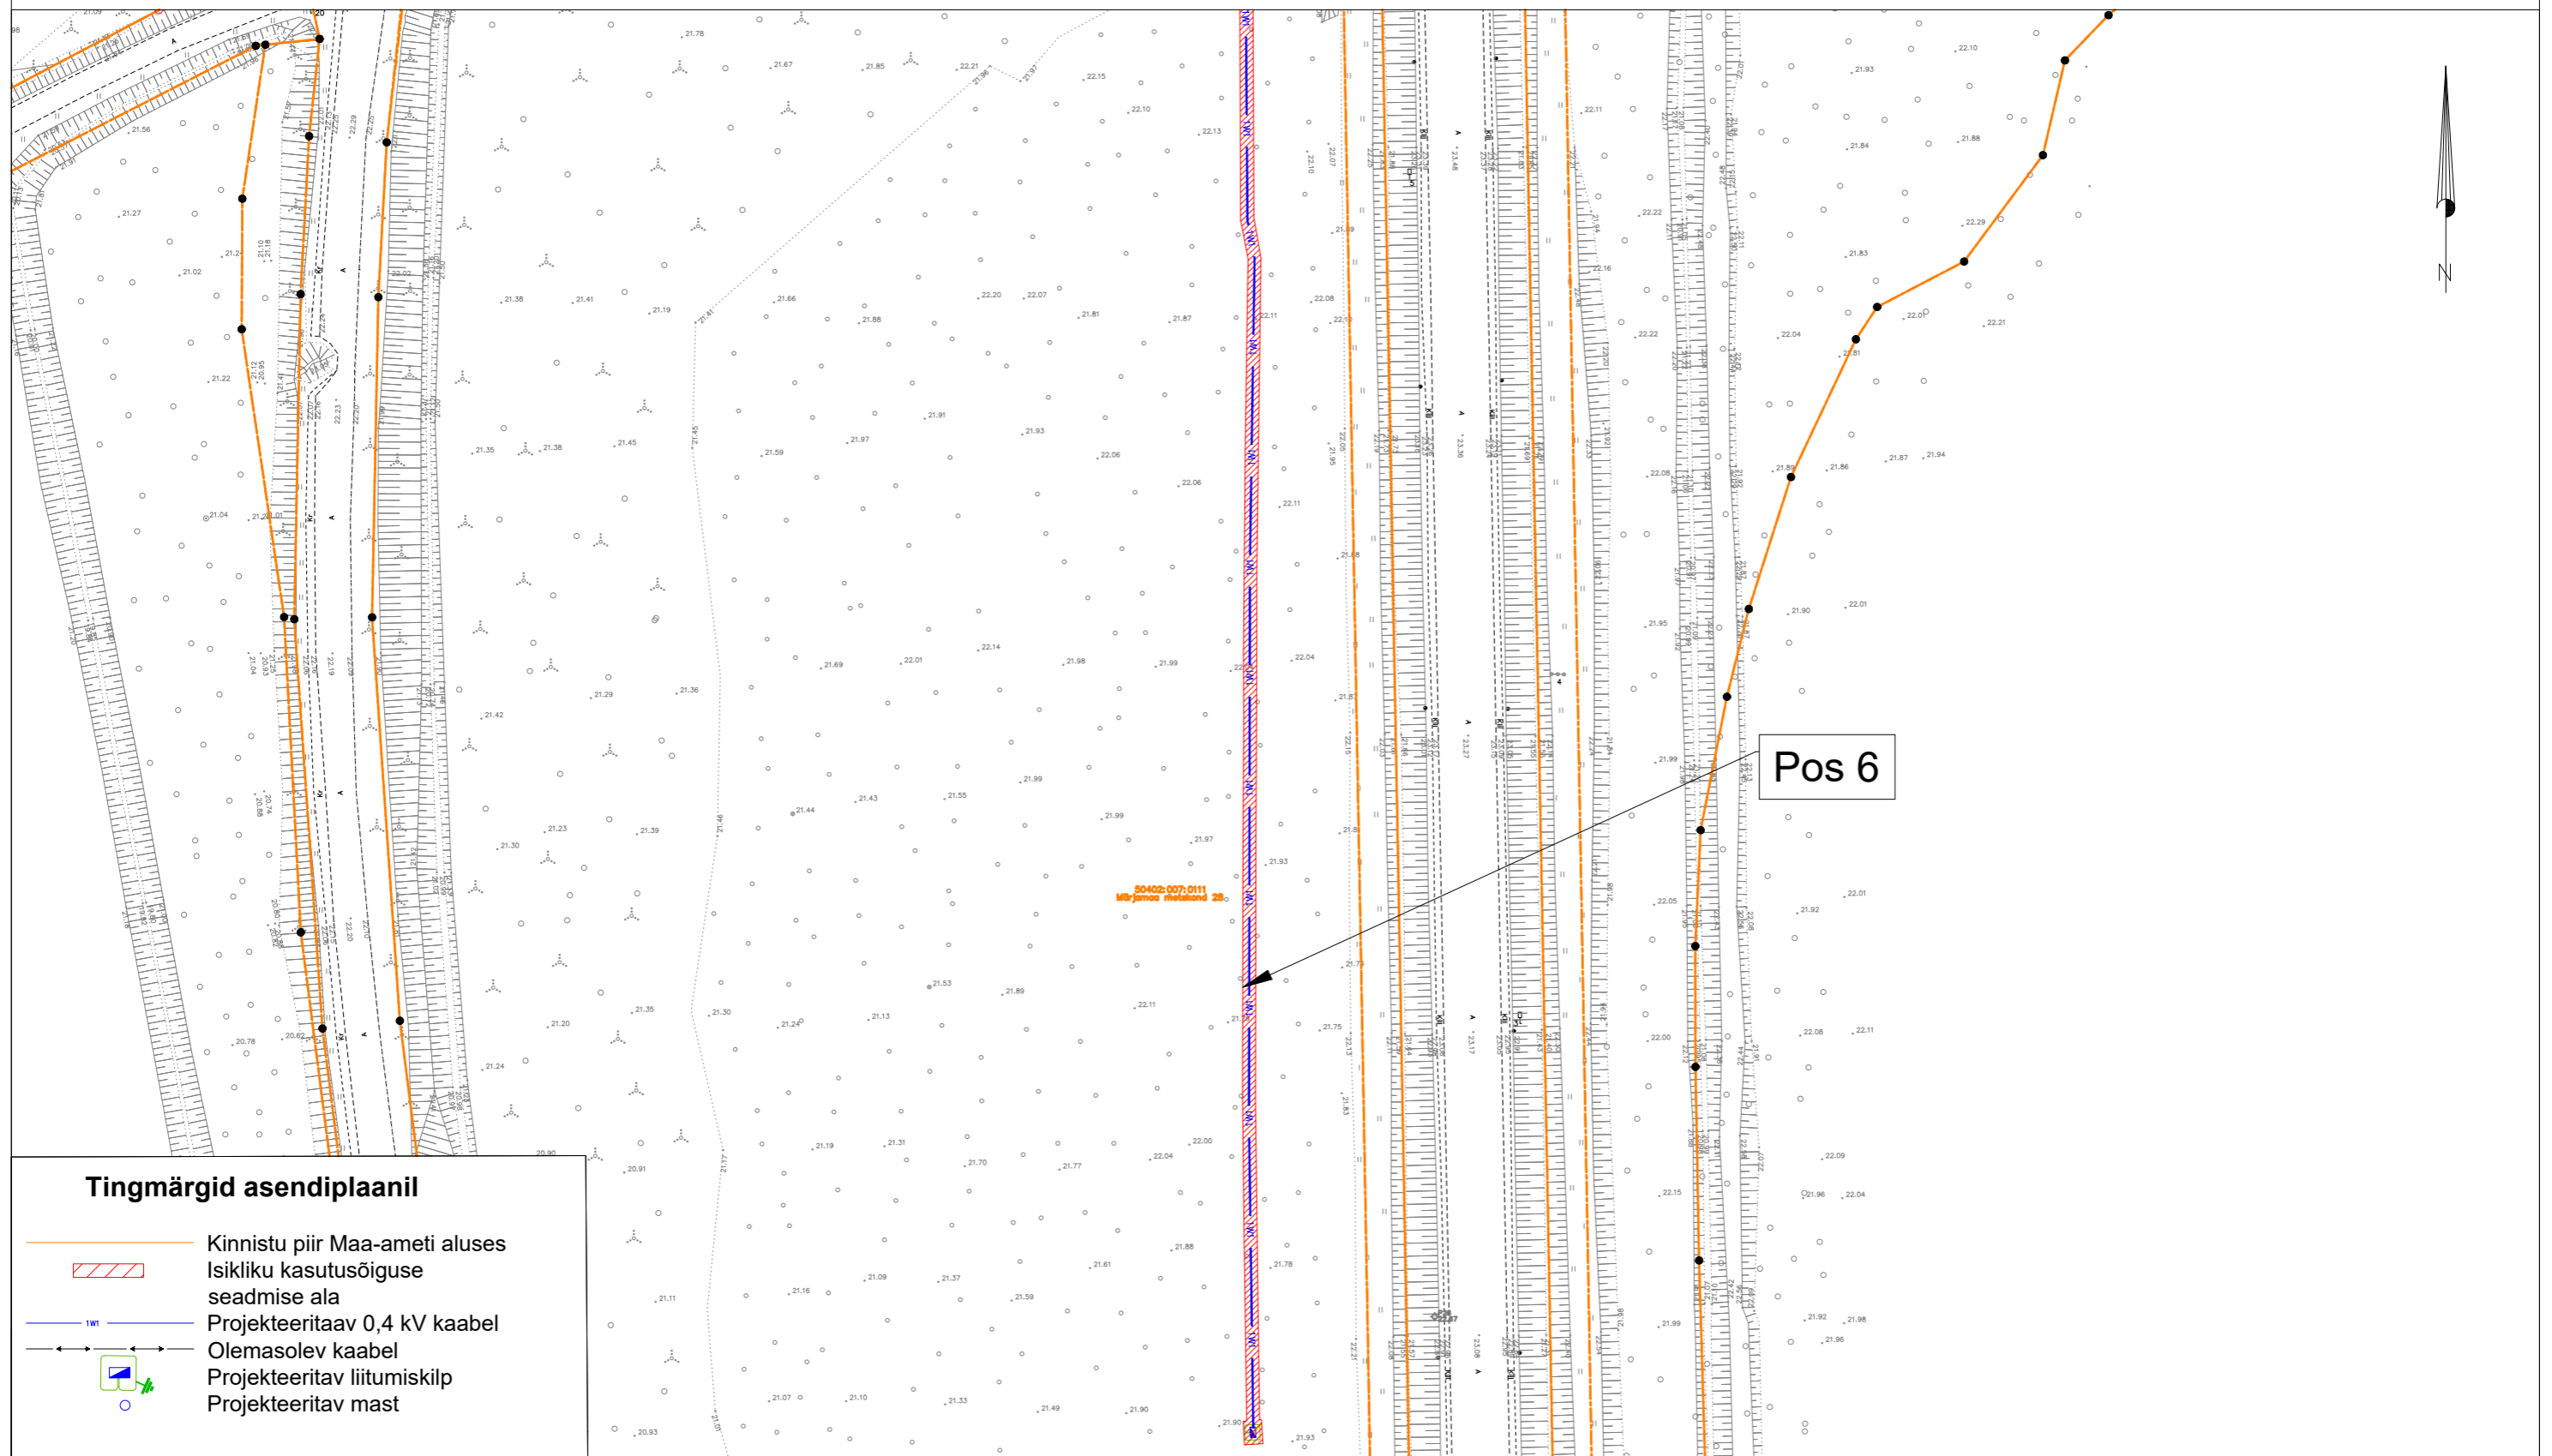

# ISIKLIKU KASUTUSÕIGUSE SEADMISE PLAAN

## Tingmärgid asendiplaani

-  Kinnistu piir Maa-ameti aluses
-  Isikliku kasutusõiguse seadmise ala
-  Projekteeritav 0,4 kV kaabel
-  Olemasolev kaabel
-  Projekteeritav liitumiskilp
-  Projekteeritav mast

Jrk nr.	Kasutusala pos nr. (plaanil)	Kinnistu registriosa number	Katastriüksse tunnus ja nimi	Ala pindala ruutmeetrites m <sup>2</sup>	Tellijä: Elektrilevi OÜ	Töövõtja: Enersense AS	Projekt: LC4955 Töö nr: ENS-127
1	Pos 6	15904650	50402:007:0111 Märjamaa metskond 28	480 m <sup>2</sup>			Möötkava: 1:1000 (A3)
					Töö nimetus: Märjamaa metskond 28 tänavavalgustuse liitumine madalpingel Konuvere küla, Märjamaa vald, Raplamaa LC4955		Plaani koostas: Egle Ninep-Kaselt egle.ninep@enersense.com +372 5597 1898